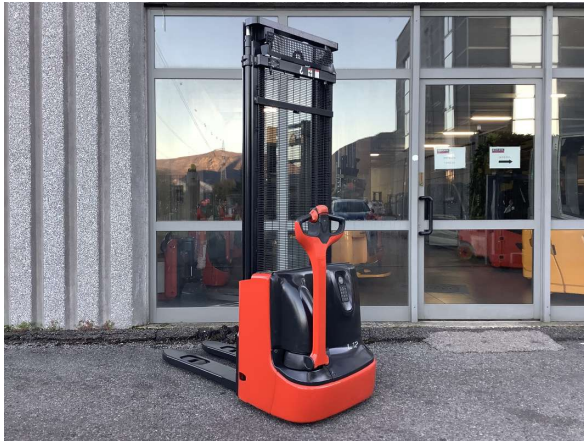

## B9509 Linde L12

### Caratteristiche:

Categoria	CarrelloMagazzino
Marca	Linde
Modello	L12
Codice modello	B9509
Quintali	12
Anno	2019
Montante	DUPLEX G.V.
Altezza minima	2390
Altezza massima	3900
Codice seriale	F21172V00601