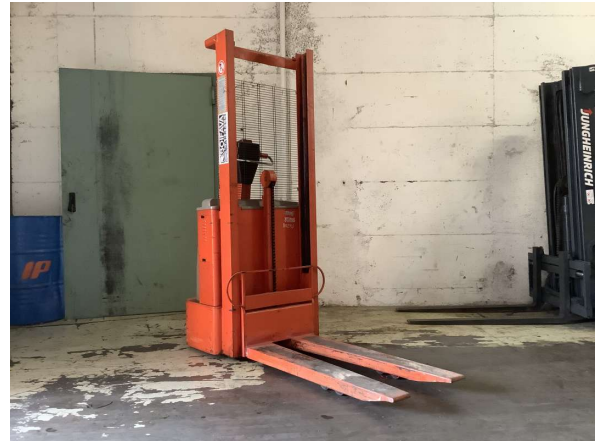

B9274 Incab 10016

Caratteristiche:

Categoria	CarrelloMagazzino
Marca	Incab
Modello	10016
Codice modello	B9274
Quintali	10
Anno	2001
Montante	SIMPLEX
Altezza minima	2000
Altezza massima	1600
Codice seriale	70936