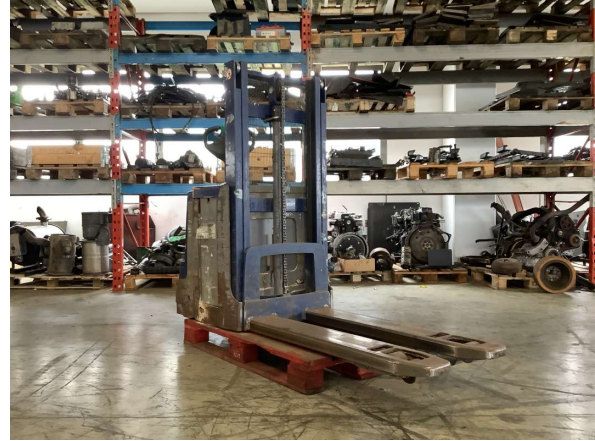

B9251 Jungheinrich EJD 220

Caratteristiche:

Categoria	CarrelloMagazzino
Marca	Jungheinrich
Modello	EJD 220
Codice modello	B9251
Quintali	20
Anno	2018
Montante	DUPLEX G.V.
Altezza minima	1460
Altezza massima	2010
Codice seriale	90550875