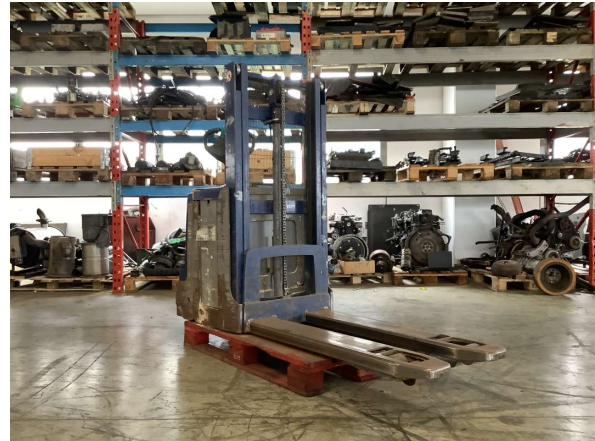

B9251
Jungheinrich EJD 220**Caratteristiche:**

Categoria	CarrelloMagazzino
Marca	Jungheinrich
Modello	EJD 220
Codice modello	B9251
Quintali	20
Anno	2018
Montante	DUPLEX G.V.
Altezza minima	1460
Altezza massima	2010
Codice seriale	90550875