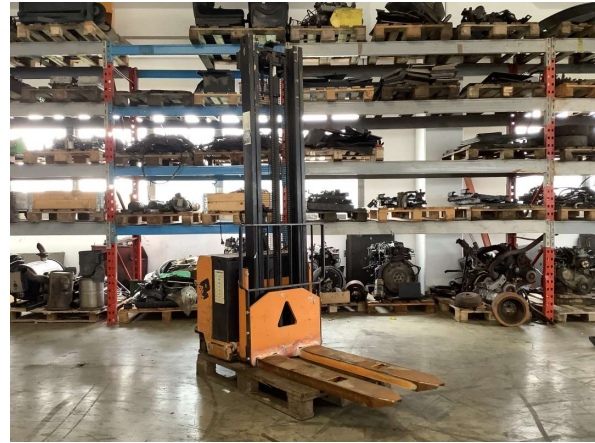

B8282
OM CL 10.5**Caratteristiche:**

Categoria	CarrelloMagazzino
Marca	OM
Modello	CL 10.5
Codice modello	B8282
Quintali	10
Anno	1999
Montante	DUPLEX P.C.
Altezza minima	2350
Altezza massima	3600
Codice seriale	F24505K0000029