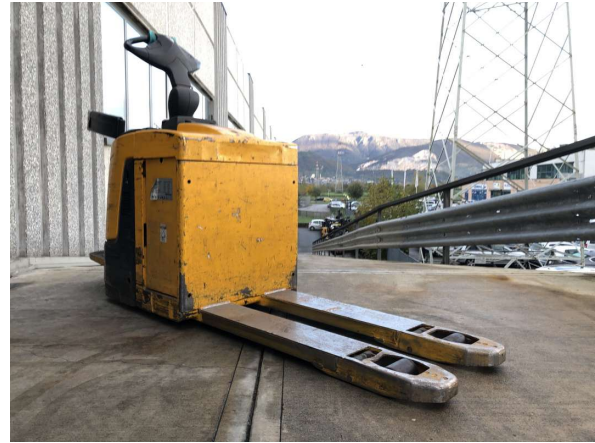

B6774
Jungheinrich ERE 120**Caratteristiche:**

Categoria	CarrelloMagazzino
Marca	Jungheinrich
Modello	ERE 120
Codice modello	B6774
Quintali	20
Anno	2015
Montante	TRANSPALLET
Altezza minima	0
Altezza massima	200
Codice seriale	98118842