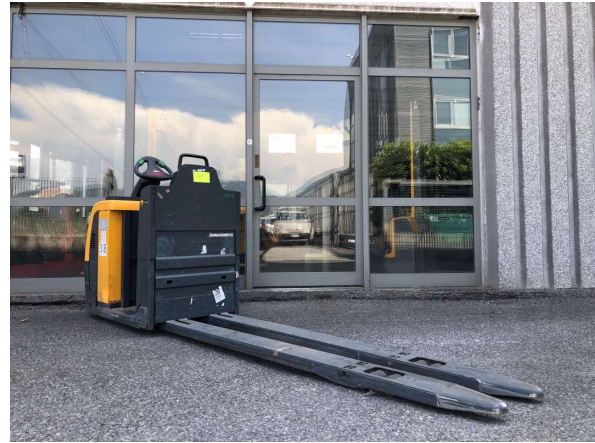

**B6591**  
**Jungheinrich ECE 225****Caratteristiche:**

|                 |                   |
|-----------------|-------------------|
| Categoria       | CarrelloMagazzino |
| Marca           | Jungheinrich      |
| Modello         | ECE 225           |
| Codice modello  | B6591             |
| Quintali        | 25                |
| Anno            | 2013              |
| Montante        | TRANSPALLET       |
| Altezza minima  | 0                 |
| Altezza massima | 200               |
| Codice seriale  | 90431840          |