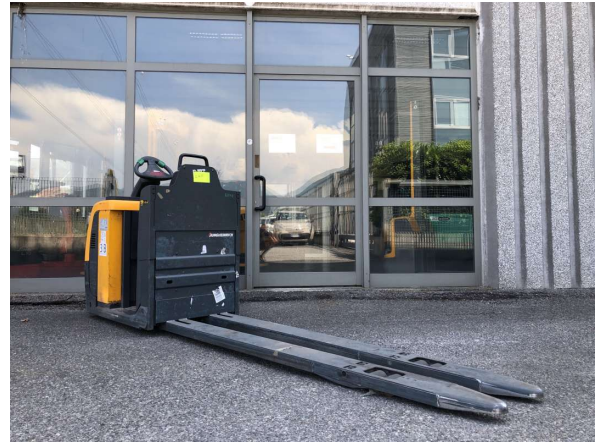

B6591
Jungheinrich ECE 225**Caratteristiche:**

Categoria	CarrelloMagazzino
Marca	Jungheinrich
Modello	ECE 225
Codice modello	B6591
Quintali	25
Anno	2013
Montante	TRANSPALLET
Altezza minima	0
Altezza massima	200
Codice seriale	90431840