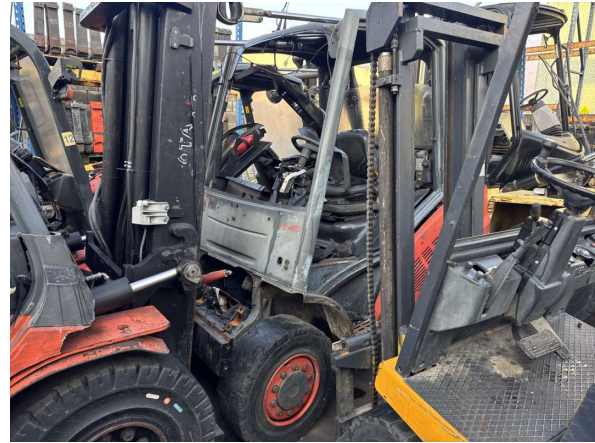

B6458 Linde H40D-02

Caratteristiche:

Categoria	CarrelloDiesel
Marca	Linde
Modello	H40D-02
Codice modello	B6458
Quintali	40
Anno	2013
Montante	
Altezza minima	0
Altezza massima	0
Codice seriale	H2X394D53226
Gomme	4 X S.E.
Servosterzo	SI
Traslatore	Si
Motore	VOLKSWAGEN