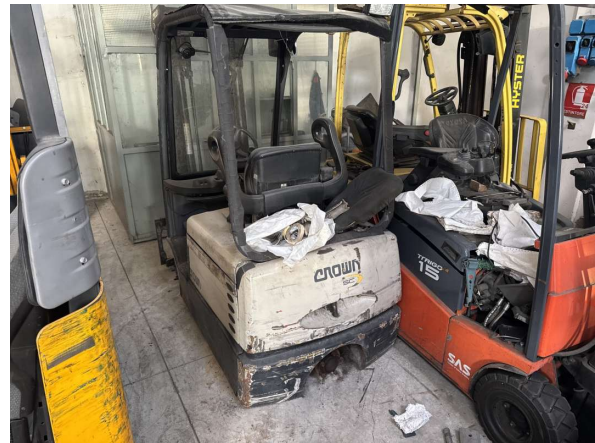

B6413 Crown SC 4240 1.8

Caratteristiche:

Categoria	Carrello Elettrico
Marca	Crown
Modello	SC 4240 1.8
Codice modello	B6413
Quintali	18
Anno	2010
Montante	DUPLEX G.V.
Altezza minima	2200
Altezza massima	3200
Codice seriale	9A160291
Gomme	3 X S.E.
Servosterzo	SI
Traslatore	SI
Motore	Informazione non disponibile