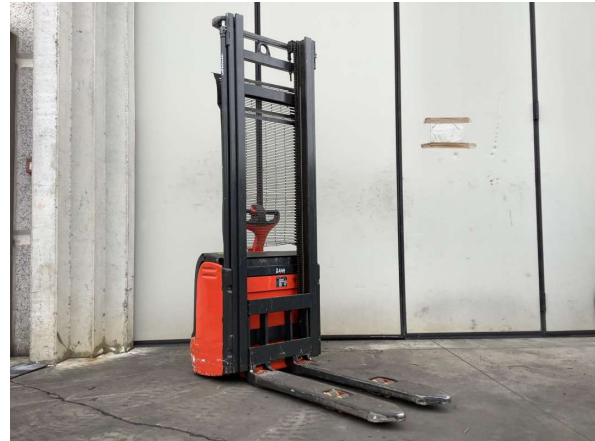

B10174
Linde L10**Caratteristiche:**

Categoria	CarrelloMagazzino
Marca	Linde
Modello	L10
Codice modello	B10174
Quintali	10
Anno	2000
Montante	DUPLEX G.V.
Altezza minima	2380
Altezza massima	3800
Codice seriale	W4X379L02626